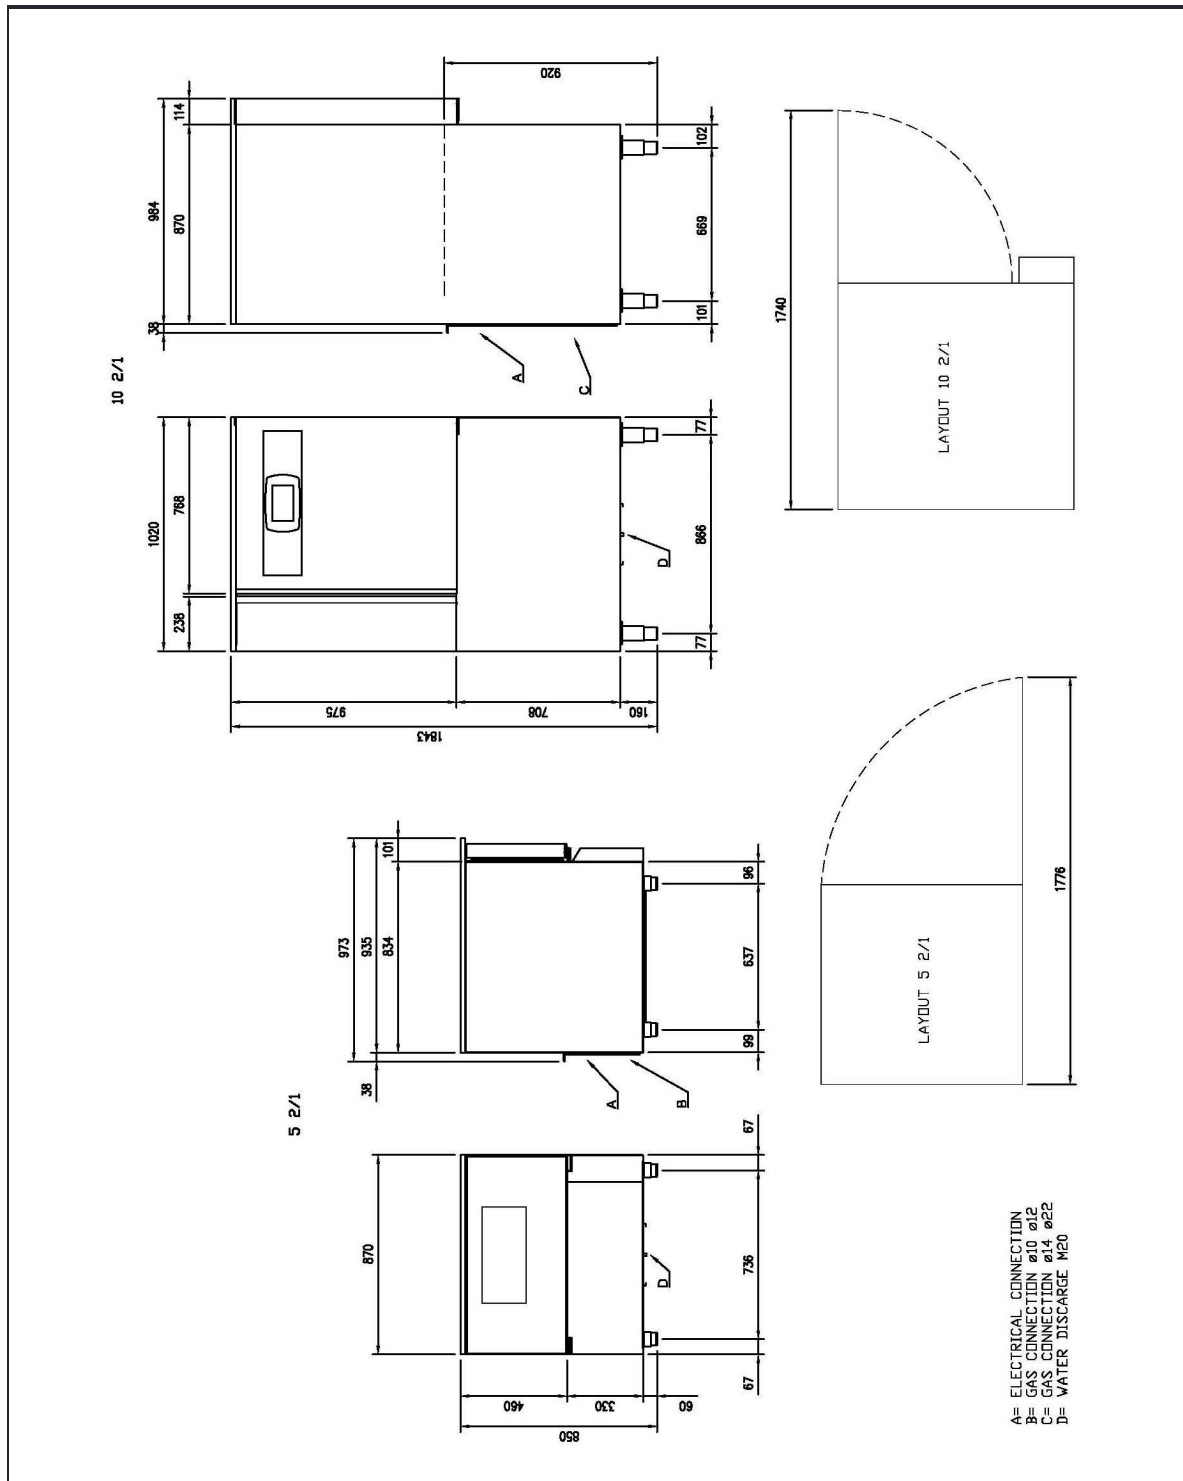

# Technical data sheet

Technical drawing

Multifunctional kitchen appliance INFINITY 10x GN 2/1, left door

Model

SAP Code

00014384

**2. Net Width [mm]:**

790

**8. Gross Height [mm]:**

1780

**3. Net Depth [mm]:**

839

**9. Gross Weight [kg]:**

189.70

**4. Net Height [mm]:**

1650

**10. Opening of device:**

Hinges on the left

**5. Net Weight [kg]:**

179.00

**11. Power electric [kW]:**

2.390

**6. Gross Width [mm]:**

846

**12. Loading:**

400 V / 3N - 50 Hz